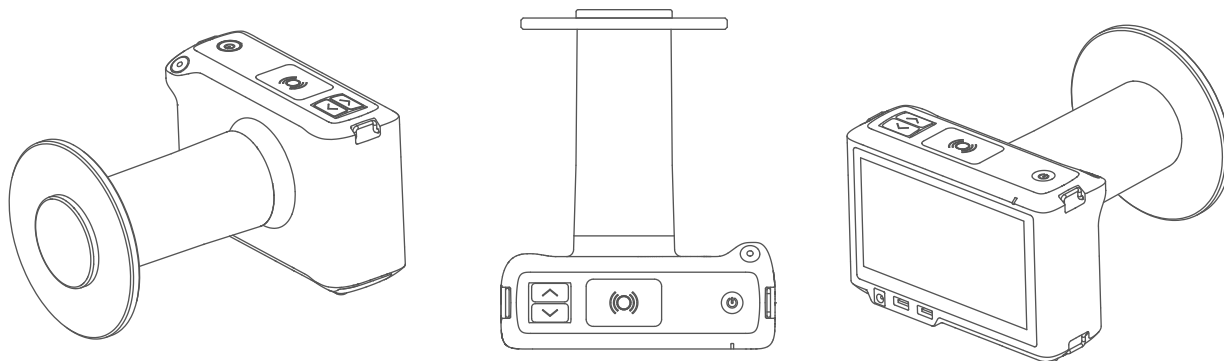

Операционная система	Android
Экран	7-дюймовый сенсорный экран
кВ	70
мА	2
Время экспозиции (с)	0.04 - 2
Модель трубки	KL11-0.4-70
Угол анода	12°
Точка фокусировки	0.4мм
Передача данных	WiFi и USB
Общий фильтр	≥1.5мм AL
Вес (кг)	≈2
Внутреннее радиационное экранирование	0.1Гр/ч на 1м
Рабочая температура (°C)	10 ~ 40
Температура хранения и транспортировки в упаковке (°C)	-10 ~ 45
Рабочая влажность (% RH) (без конденсации)	30 ~ 75
Влажность при хранении и транспортировке с упаковкой (% RH) (без конденсации)	30 ~ 75

Габаритные размеры

www.iraygroup.com

Manufactured by iRay Technology specifications subject to change without notice.
Copyright © 2022 iRay Technology, All Rights Reserved.

China

Shanghai Headquarter
iRay Technology Company Limited
Building 45, No.1000, Jinhai Road, Pudong
New Area, Shanghai, China 201206
Tel: +86-21-5072 0560
Email: market@iraygroup.com

Korea

iRay Korea Limited
1001, 10F, 5, Gasan digital 1-ro, Geum-
cheon-gu, Seoul, Republic of Korea 08594
Tel: +82-2-6335-6333
Email: market@iraykorea.com

Europe

iRay Europe GmbH
In den Dorfriesen 14
71720 Oberstenfeld, Germany
Tel: +49-7062-977 8800
Email: sales@irayeurope.com

North American

iRay Imaging LLC
555 Fayetteville Street,
Suite 201, Raleigh, NC 27601,
United States
Tel: +1 833-472-9001
Email: info@irayimagingusa.com