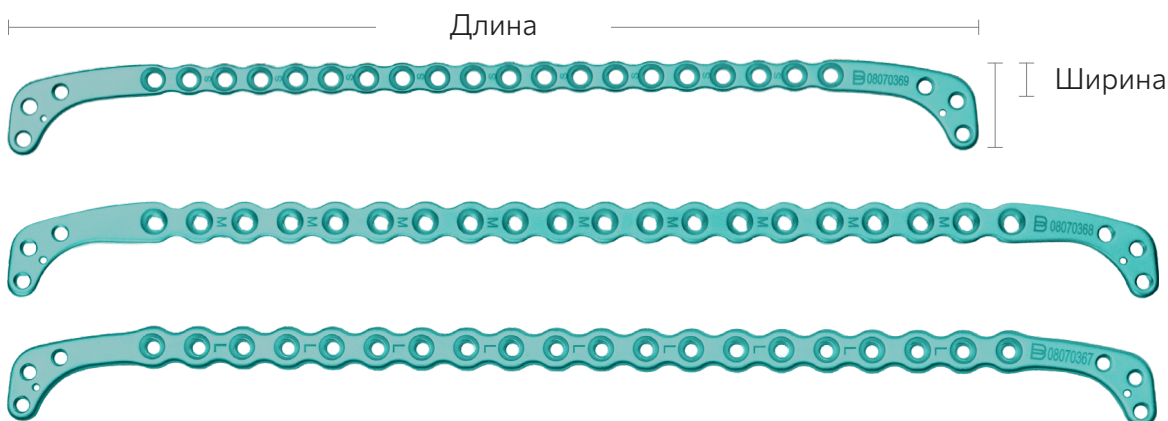

# Блокируемые пластины под винты 1,5 / 2,0 мм

## Пластина прямая, LP

Артикул	Размер	Длина	Ширина	Толщина	Отверстия
<b>08070347</b>	Малая	199,5 мм	4,5 мм	1,5 мм	40 шт
<b>08070348</b>	Средняя	200 мм	5 мм	2 мм	40 шт
<b>08070349</b>	Большая	198 мм	6 мм	2 мм	33 шт

## Пластина Т-образная, LP, универсальная, под винты 2,0

Артикул	Размер	Длина	Ширина	Толщина	Отверстия
<b>080703567</b>	Малая	109,5 мм	5,5/8,0 мм	2,0 мм	21 шт
<b>08070366</b>	Средняя	139 мм	6,8/11,6 мм	2,0 мм	21 шт
<b>08070365</b>	Большая	139 мм	6,8/11,6 мм	3,0 мм	21 шт

## Пластина блокируемая, бедренная, универсальная

Артикул	Размер	Длина	Ширина	Толщина	Отверстия
<b>08070369</b>	Малая	149,5 мм	5,5/14 мм	2 мм	26 шт
<b>08070368</b>	Средняя	178 мм	6,8/15 мм	2 мм	26 шт
<b>08070367</b>	Большая	178 мм	6,8/15 мм	3 мм	26 шт