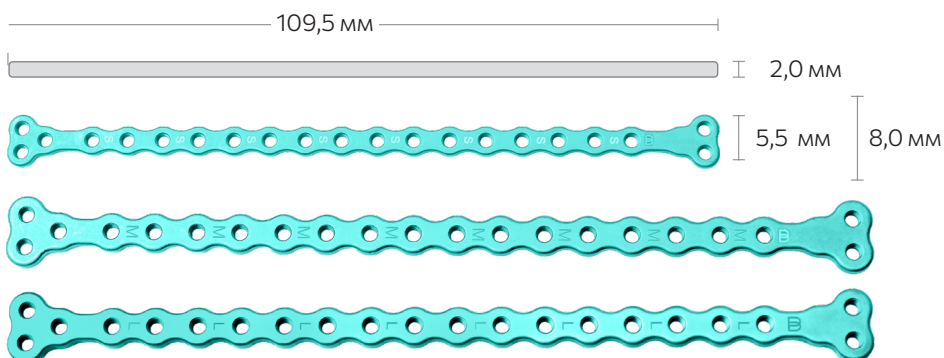

# Блокируемые пластины под винты 1,5 / 2,0 мм

## Пластина прямая, LP, моделируемая

Артикул	Размер	Длина	Ширина	Толщина	Отверстия
<b>08070335</b>	Малая	109,5 мм	5,5 мм	2 мм	20 шт
<b>08070336</b>	Средняя	140 мм	6,8 мм	2 мм	20 шт
<b>08070337</b>	Большая	140 мм	6,8 мм	3 мм	20 шт

## Пластина прямая, LP

Артикул	Размер	Длина	Ширина	Толщина	Отверстия
<b>08070347</b>	Малая	199,5 мм	4,5 мм	1,5 мм	40 шт
<b>08070348</b>	Средняя	200 мм	5 мм	2 мм	40 шт
<b>08070349</b>	Большая	198 мм	6 мм	2 мм	33 шт

## Пластина Т-образная, LP, универсальная, под винты 2,0

Артикул	Размер	Длина	Ширина	Толщина	Отверстия
<b>080703567</b>	Малая	109,5 мм	5,5/8,0 мм	2,0 мм	21 шт
<b>08070366</b>	Средняя	139 мм	6,8/11,6 мм	2,0 мм	21 шт
<b>08070365</b>	Большая	139 мм	6,8/11,6 мм	3,0 мм	21 шт