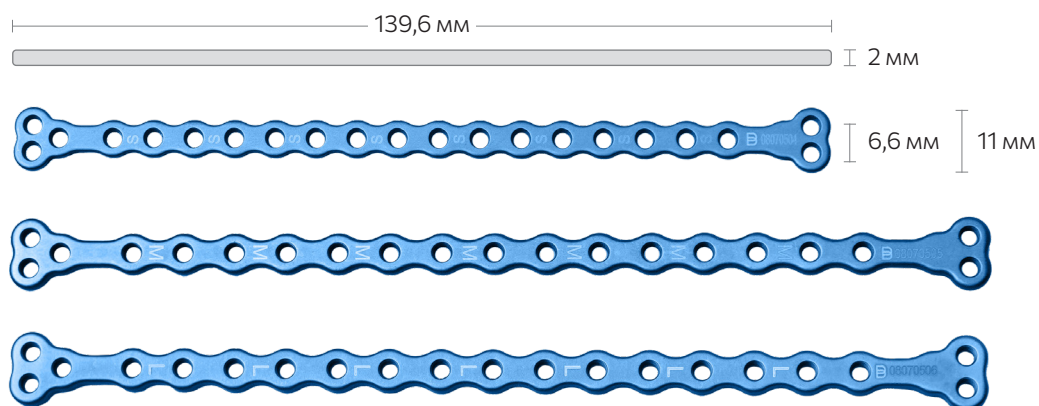

Пластина Т-образная, LP, универсальная, под винты 2,4

Артикул	Размер	Длина	Ширина	Толщина	Отверстия
08070504	Малая	139,6 мм	6,6/11 мм	2 мм	20 шт
08070505	Средняя	170 мм	7,6/13 мм	2,5 мм	20 шт
08070506	Большая	170 мм	7,6/13 мм	3,6 мм	20 шт