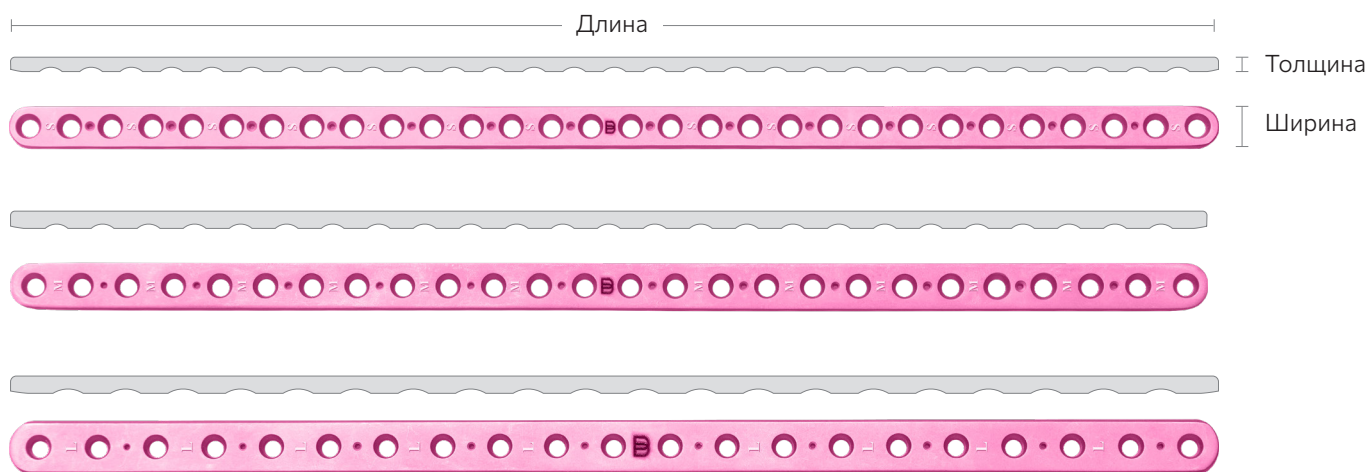

## Пластина прямая, LP, моделируемая, под винты 2,4

Артикул	Размер	Длина	Ширина	Толщина	Отверстия
<b>08070316</b>	Малая	139,6 мм	6,6 мм	2 мм	20 шт
<b>08070315</b>	Средняя	169,6 мм	7,6 мм	2,5 мм	19 шт
<b>08070314</b>	Большая	169,6 мм	7,6 мм	3,6 мм	19 шт

## Пластина прямая, LP, моделируемая, под винты 2,7

Артикул	Размер	Длина	Ширина	Толщина	Отверстия
<b>08070319</b>	Малая	169,6 мм	7,6 мм	2,5 мм	19 шт
<b>08070318</b>	Средняя	208,5 мм	9 мм	3 мм	20 шт
<b>08070317</b>	Большая	208,5 мм	9 мм	4 мм	20 шт

## Пластина прямая, LP, под винты 2,4

Артикул	Размер	Длина	Ширина	Толщина	Отверстия
<b>08070344</b>	Малая	204 мм	6 мм	2 мм	34 шт
<b>08070345</b>	Средняя	203 мм	7 мм	2,2 мм	29 шт
<b>08070346</b>	Большая	208 мм	8 мм	2,5 мм	26 шт

## Пластина прямая, LP, под винты 2,7

Артикул	Размер	Длина	Ширина	Толщина	Отверстия
<b>08070341</b>	Малая	210 мм	7 мм	2,5 мм	30 шт
<b>08070342</b>	Средняя	208 мм	8 мм	3 мм	26 шт
<b>08070343</b>	Большая	210 мм	10 мм	3 мм	21 шт