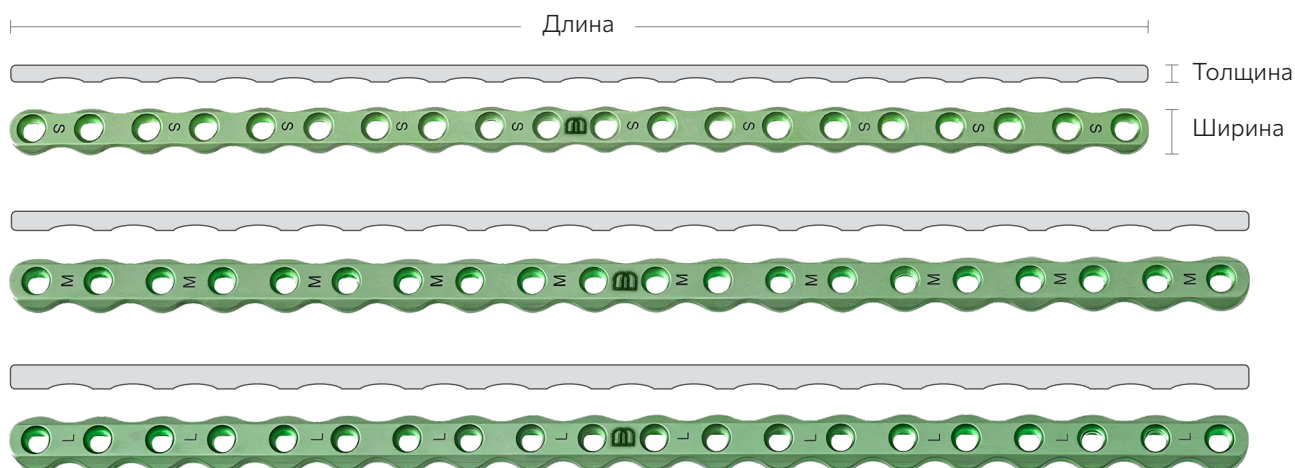

Пластины под винты 3,5 мм

Пластина прямая, LP, моделируемая

Артикул	Размер	Ширина	Толщина	Длина	Отверстия
08070320	Малая	10 мм	3,5 мм	238 мм	20 шт
08070321	Средняя	12 мм	4 мм	259 мм	20 шт
08070322	Большая	12 мм	5 мм	259 мм	20 шт