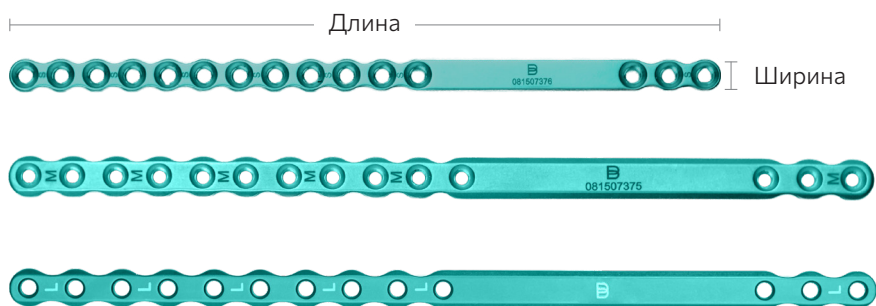

## Пластина прямая, LP

Артикул	Размер	Длина	Ширина	Толщина	Отверстия
<b>08070347</b>	Малая	199,5 мм	4,5 мм	1,5 мм	40 шт
<b>08070348</b>	Средняя	200 мм	5 мм	2 мм	40 шт
<b>08070349</b>	Большая	198 мм	6 мм	2 мм	33 шт

## Пластина Т-образная, LP, универсальная, под винты 2,0

Артикул	Размер	Длина	Ширина	Толщина	Отверстия
<b>080703567</b>	Малая	109,5 мм	5,5/8,0 мм	2,0 мм	21 шт
<b>08070366</b>	Средняя	139 мм	6,8/11,6 мм	2,0 мм	21 шт
<b>08070365</b>	Большая	139 мм	6,8/11,6 мм	3,0 мм	21 шт

## Пластина блокируемая, бедренная, универсальная

Артикул	Размер	Длина	Ширина	Толщина	Отверстия
<b>08070369</b>	Малая	149,5 мм	5,5/14 мм	2 мм	26 шт
<b>08070368</b>	Средняя	178 мм	6,8/15 мм	2 мм	26 шт
<b>08070367</b>	Большая	178 мм	6,8/15 мм	3 мм	26 шт

## Пластина блокируемая, бедренная, универсальная

Артикул	Размер	Длина	Ширина	Толщина	Отверстия
<b>081507376</b>	Малая	109,5	2 мм	5,5 мм	3+12 шт
<b>081507375</b>	Средняя	139,8 мм	2 мм	6,8 мм	3+11 шт
<b>081507374</b>	Большая	139,8 мм	3 мм	6,8 мм	3+10 шт