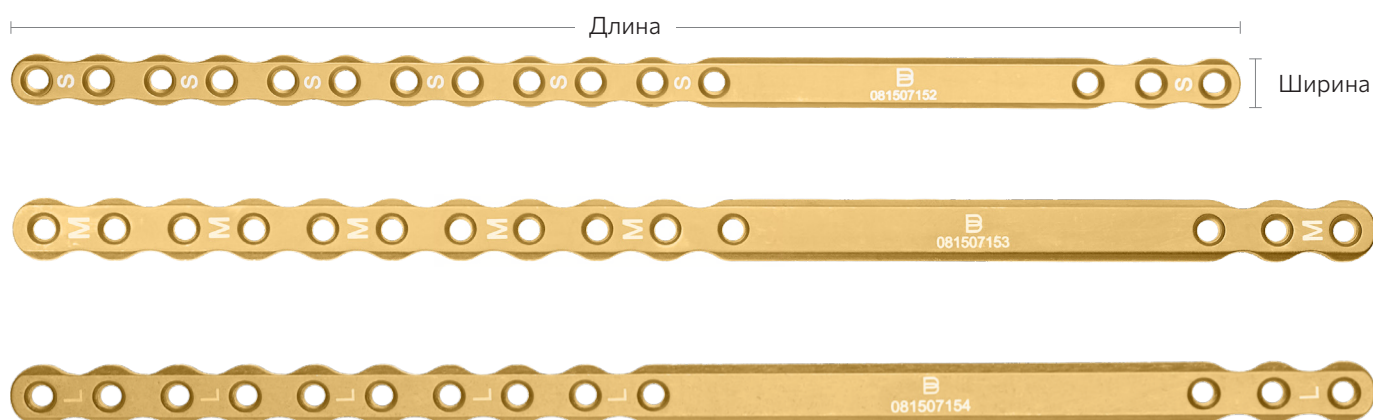

Пластина блокируемая, прямая, универсальная, мостовидная LP

Артикул	Размер	Длина	Ширина	Толщина	Отверстия
081507152	Малая	238 мм	10 мм	3,5 мм	3 + 12 шт
081507153	Средняя	259 мм	12 мм	4 мм	3 + 11 шт
081507154	Большая	259 мм	12 мм	5 мм	3 + 10 шт