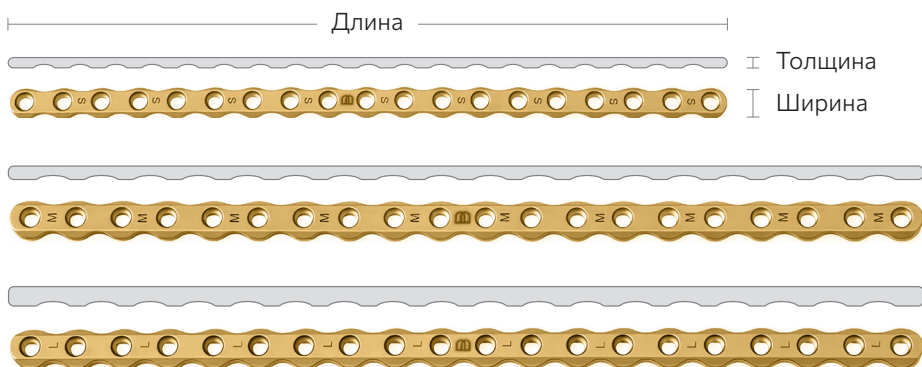

# Блокируемые пластины под винты 1,5 / 2,0 мм

## Пластина прямая, LP, моделируемая

Артикул	Размер	Длина	Ширина	Толщина	Отверстия
<b>08070335</b>	Малая	109,5 мм	5,5 мм	2 мм	20 шт
<b>08070336</b>	Средняя	140 мм	6,8 мм	2 мм	20 шт
<b>08070337</b>	Большая	140 мм	6,8 мм	3 мм	20 шт

## Пластина прямая, LP

Артикул	Размер	Длина	Ширина	Толщина	Отверстия
<b>08070347</b>	Малая	199,5 мм	4,5 мм	1,5 мм	40 шт
<b>08070348</b>	Средняя	200 мм	5 мм	2 мм	40 шт
<b>08070349</b>	Большая	198 мм	6 мм	2 мм	33 шт

## Пластина прямая, LP

Артикул	Размер	Ширина	Толщина	Длина	Отверстия
<b>08070338</b>	Малая	10 мм	3,5 мм	260 мм	26 шт
<b>08070339</b>	Средняя	12 мм	4 мм	252 мм	21 шт
<b>08070340</b>	Большая	13 мм	5 мм	260 мм	20 шт