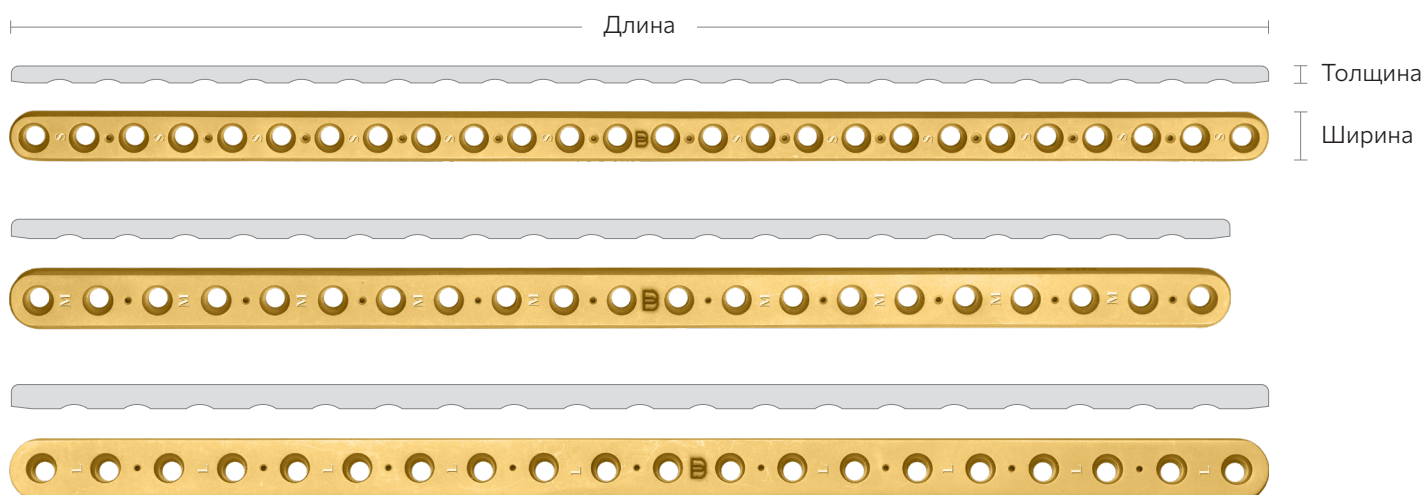

Пластина прямая, LP

Артикул	Размер	Ширина	Толщина	Длина	Отверстия
08070338	Малая	10 мм	3,5 мм	260 мм	26 шт
08070339	Средняя	12 мм	4 мм	252 мм	21 шт
08070340	Большая	13 мм	5 мм	260 мм	20 шт