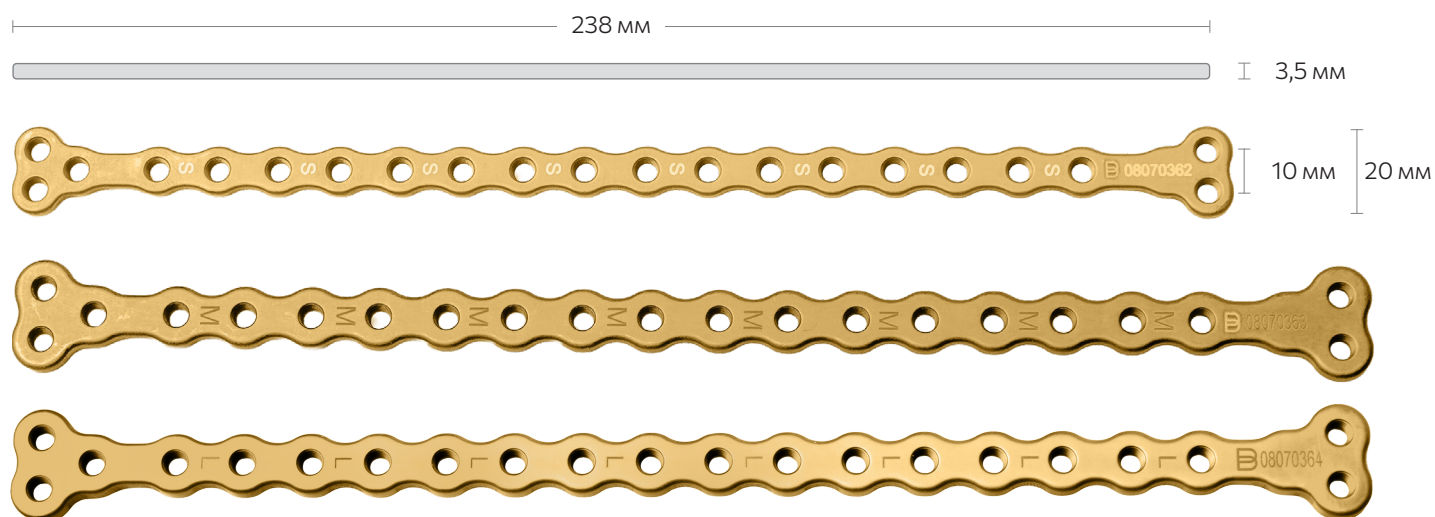

Пластина Т-образная, LP, универсальная, под винты 3,5

Артикул	Размер	Длина	Ширина	Толщина	Отверстия
08070362	Малая	238 мм	10/20 мм	3,5 мм	21 шт
08070363	Средняя	259 мм	12/22 мм	4,0 мм	21 шт
08070364	Большая	259 мм	12/22 мм	5,0 мм	21 шт