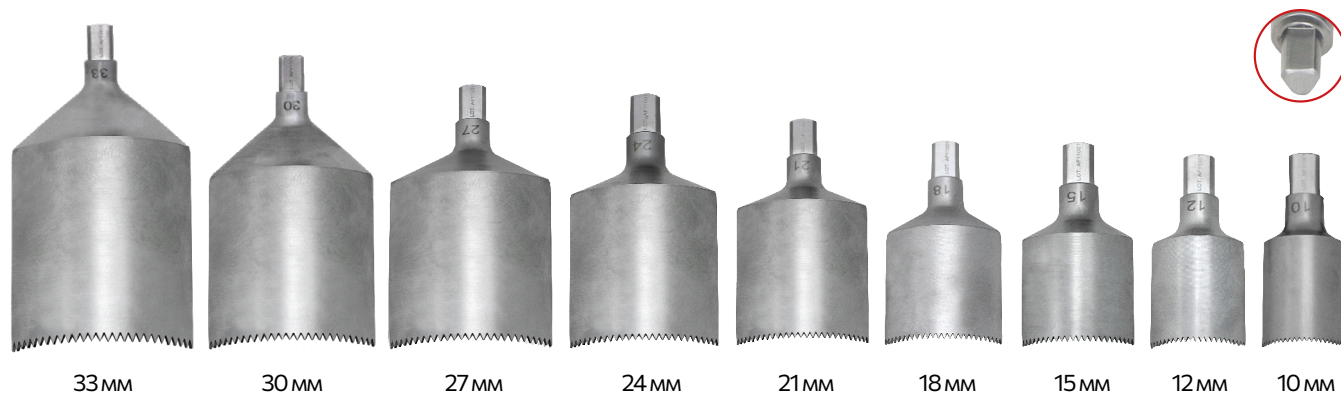

### Полотна пильные для TPLO, BALF®

Сменное, цельное, мелкий зуб

Артикул Радиус

**08001803** 18 мм

**08002403** 24 мм

**08003003** 30 мм

33мм

30мм

27мм

24мм

21мм

18мм

15мм

12мм

10мм