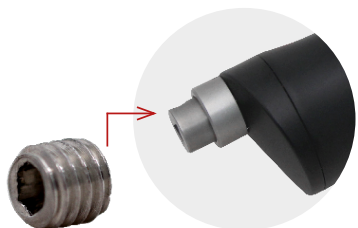

Дополнительно к пиле для TPLO 08000000

Винт для фиксации пильного полотна M8 TPLO, BALF®

08000008