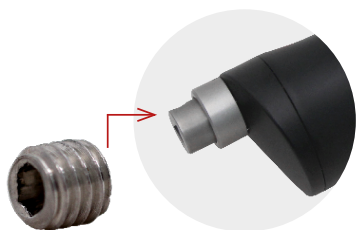

Дополнительно к пиле для TPLO **080502067**

Винт для фиксации пильного полотна M5 TPLO, BALF®

08000002