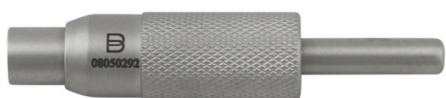

Дополнительно к дрели

Переходник АО для сверел, быстрое соединение, BALF®

08050292